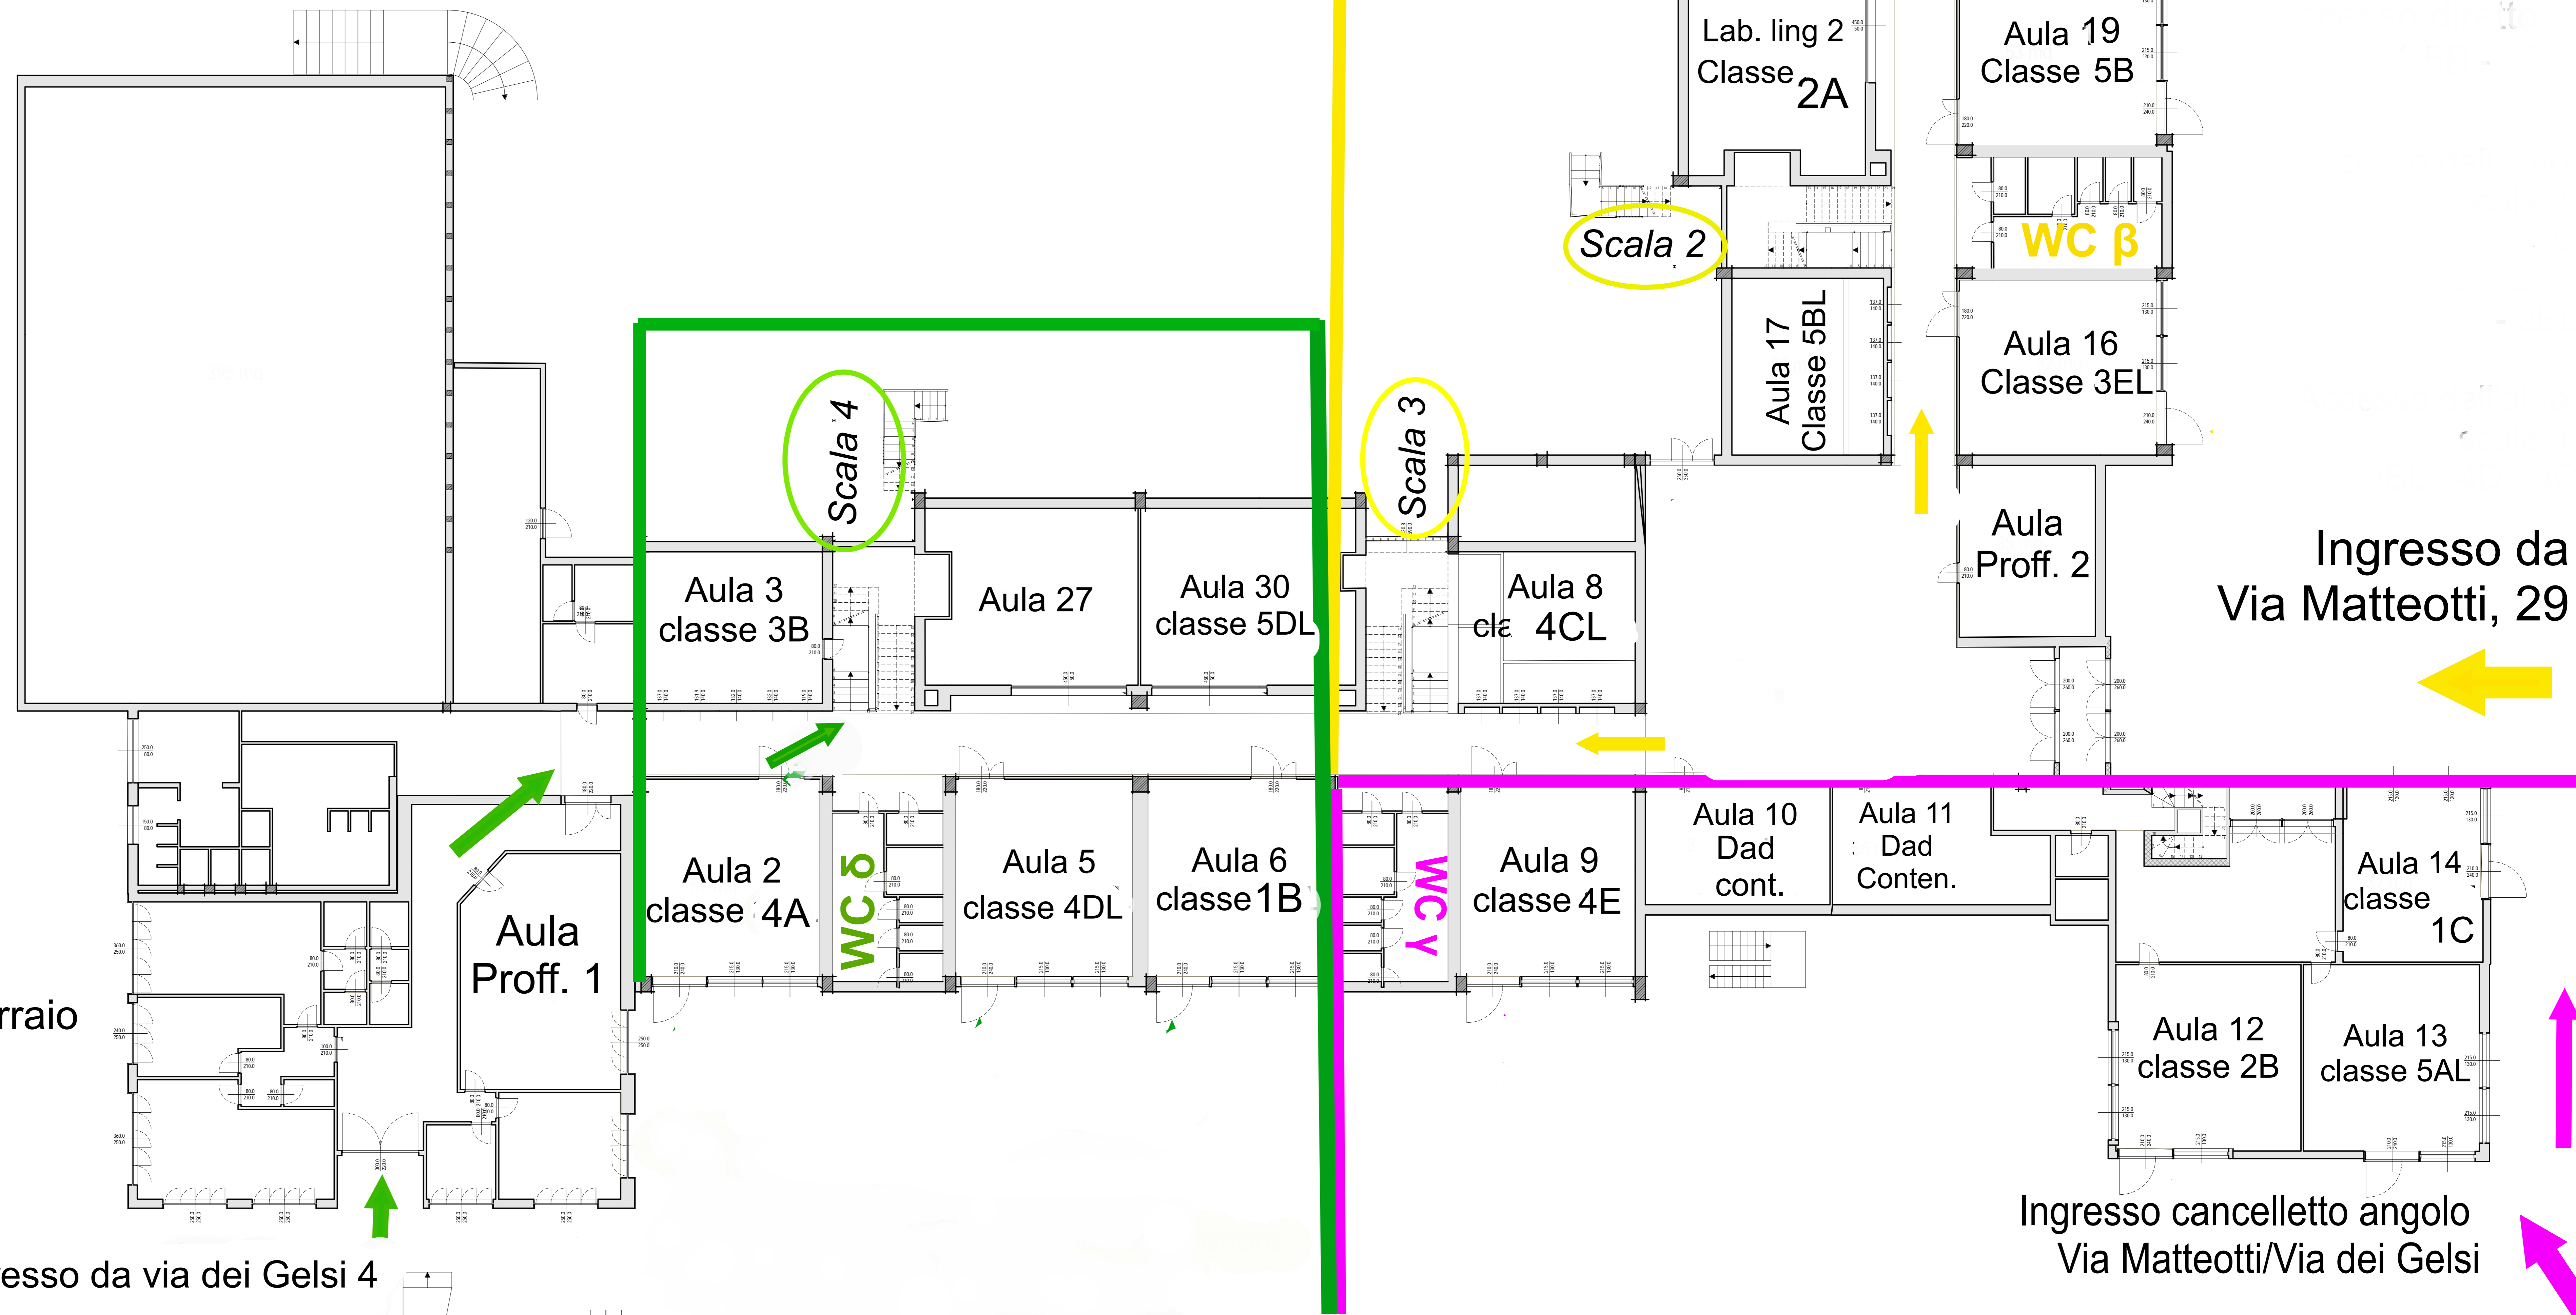

FLUSSI IN INGRESSO/USCITA

PIANO TERRA

Ingresso da via Matteotti, 31

Ingresso da Via Matteotti, 29

Ingresso passo carraio via dei Gelsi, 6

Ingresso da via dei Gelsi 4

Ingresso cancelletto angolo Via Matteotti/Via dei Gelsi