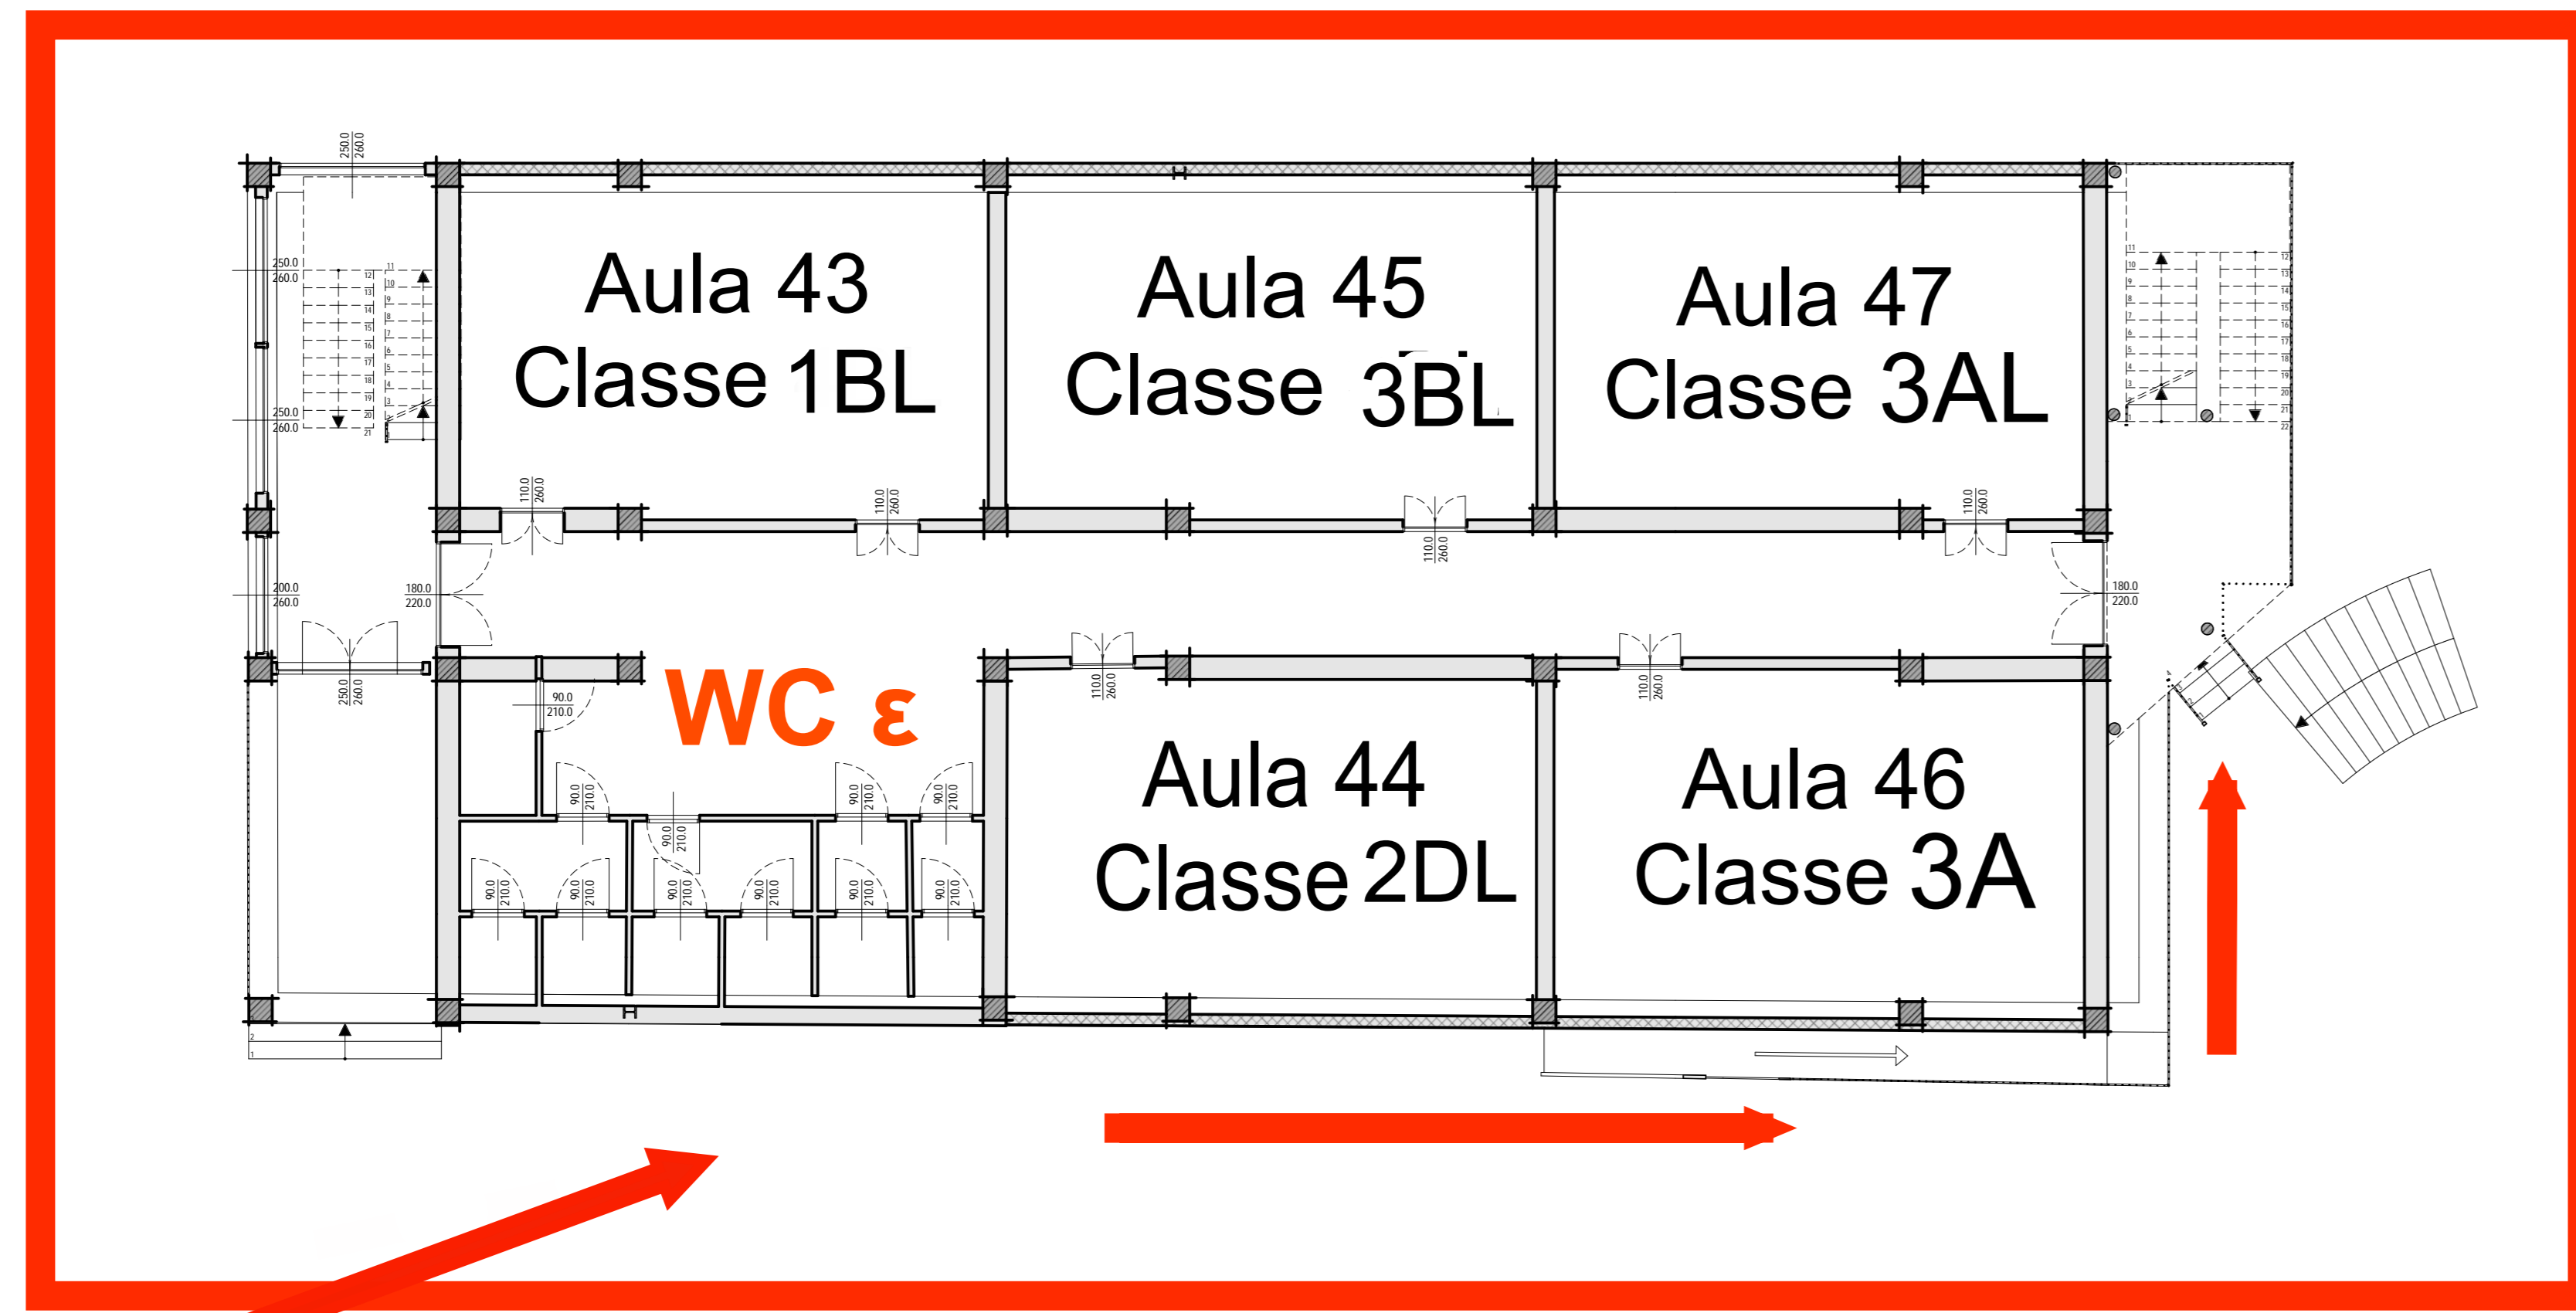

FLUSSI IN INGRESSO/USCITA

PIANO TERRA

Ingresso da via Matteotti, 31

Ingresso da Via Matteotti, 29

Ingresso passo carraio via dei Gelsi, 6

Ingresso da via dei Gelsi 4

Ingresso cancelletto angolo Via Matteotti/Via dei Gelsi