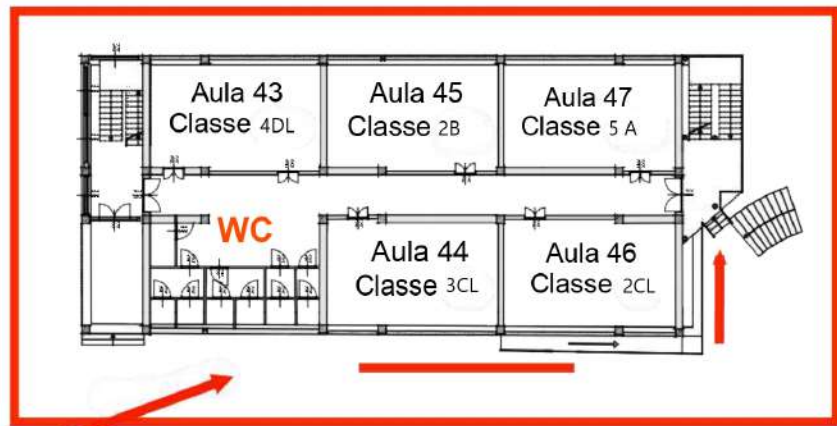

FLUSSI IN INGRESSO/USCITA

Accesso piano

Ingresso passo carraio
via dei Gelsi, 6

Accesso diretto alle aule:

Ingresso da
Via Matteotti, 29